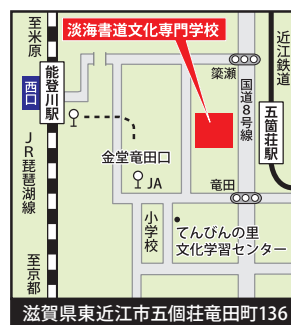

漢字仮名交じり書 (調和体) 講座 定員15名

講師

名部英峰

受講対象

漢字仮名交じり書(調和体)の上達を望む方 [初心者～上級者まで] ※筆のみご持参ください。
(用紙・用具等ご準備いたします)

講座内容

観峰名訓書範や原田観峰箴言集などの調和体を各日程2時間集中して学びます。
淡海書道文化専門学校の学生と共に研鑽します。

開催日

火曜日 5/13～7/15・9/2～11/25 計20回

時間

9:20～11:10 [2時間] JR能登川駅西口8:40発の送迎バスあり

受講料

開催日のうち5回コース14,400円(日程は自由選択)、追加受講1回3,200円
お問合せフォームか電話でお申し込みください【受付期間3/21(金)～6/20(金)】

会場・問合せ

淡海書道文化専門学校 TEL 0748-48-2032 【担当:石橋】

- JR・新幹線「京都」駅からJR「能登川」駅まで約40分(新快速)
- JR・新幹線「米原」駅からJR「能登川」駅まで約15分(新快速)

お問合せ
フォーム

*都合により開催日が変更になる場合がございますので、ご了承ください。

夏季特別公開講座のご案内

淡海生と学ぶ!
刺激ある講座群

詳細はこちら▶

観峰条幅特別講座

<書道研究マスター科 授業体験講座>

8/25(月)・26(火)・27(水)
[3日間の講習です]

8/19(土) 臨書条幅講座

8/28(土)・29(日) 和様条幅講座
[2日間の講習です]

淡海書道文化専門学校

夏季特別公開講座

淡海生と学ぶ！
刺激ある講座群！！

創業者 原田 観峰

観峰条幅特別講座

<書道研究マスター科 授業体験講座>